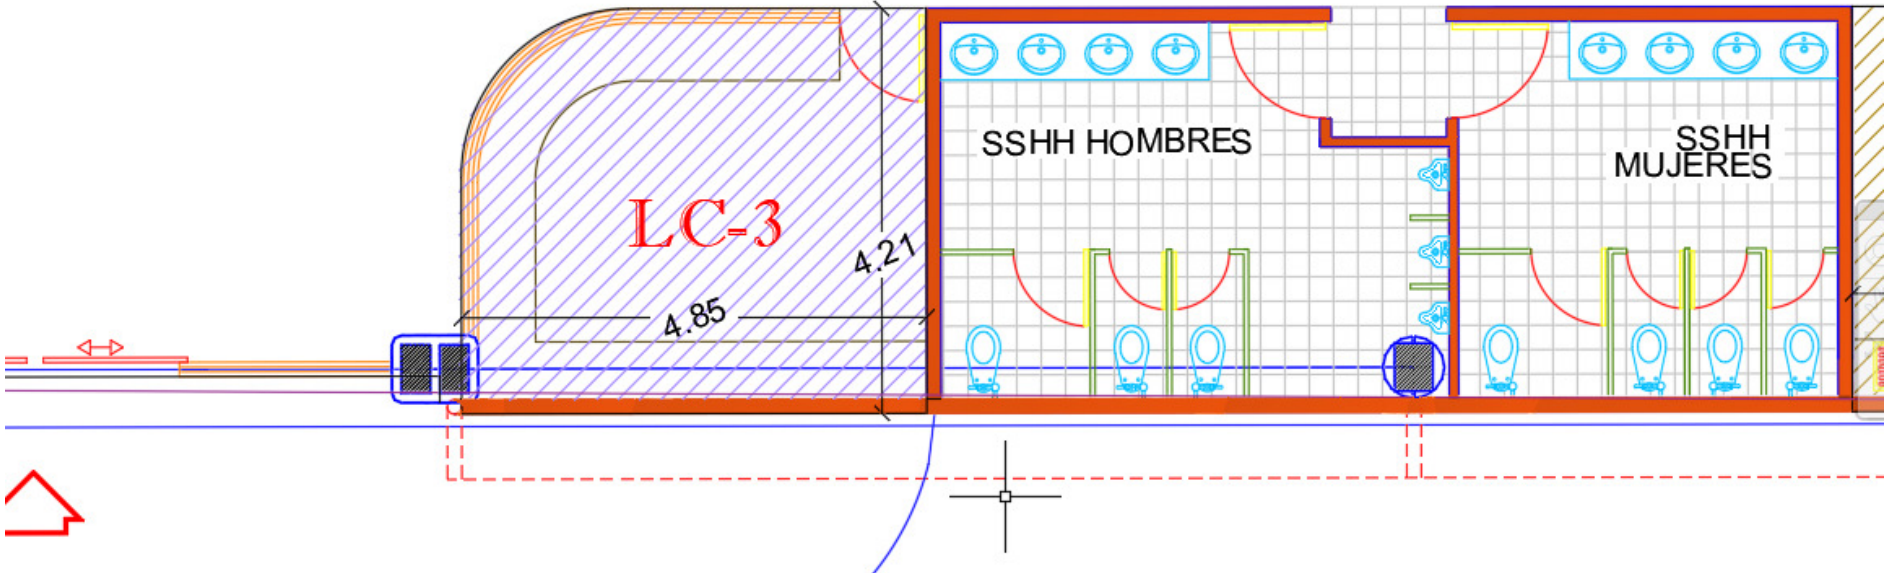

AEROPUERTO REGIONAL SANTA ROSA LOCAL COMERCIAL # 3

Área = 20.42 m²